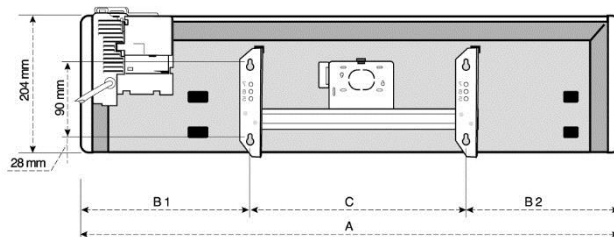

L – ovnene kan monteres på gulv med gulvbrakett GB200.

Ved fast montasje brukes koblingsboks KB200 som monteres på veggfestet. Se tilleggsutstyr.

Teknisk informasjon

- Godkjent av Nemko
- Tetningsgrad IP24 (sprutsikker) - kan brukes i våtrom.
- 5 års garanti fra kjøpsdato.
- Dobbelisolert. Jording ikke nødvendig.
- Elektronisk termostat forberedt for strømsparing. 1-polet Av/På-bryter.
- Termostatnøyaktighet: +/- 0,2 °C ved 20 °C.
- Barnesikringslukk.
- Elektronikken er utstyrt med frostsikring. Min 8-12°C. Maks temperatur 30°C.
- Termosikring mot overoppheting.
- Leveres i to høyder. L: 20 cm og P: 40 cm.
- Fargen på frontplaten er RAL 9010.
- 1,5 meter hvit kabel med støpsel.
- Spenning: 220 – 240 Volt.
- Monteringshøyder (fra gulv til underkant ovn) er oppgitt på veggfestet med 3 til 10 cm på P-ovner og 5 til 7 cm på L-ovner.
- Min. sikkerhetsavstander: Under: 3cm. Over: 5cm. Sideveis: 2cm.
- Veggfestet på P-ovner er utstyrt med heker for vaskestilling. På L-ovner er det ikke nødvendig med heker.

Art. navn	Effekt	Høyde mm	Lengde mm	B1/B2 mm	C mm	Art. nr.:	El.nr.:	GTIN	Nobb nr.
P4	400W	404	431	147/73	210	210418	54 498 00	7026572104185	24169294
P6	600W	404	555	172	210	210420	54 498 01	7026572104208	24169302
P8	800W	404	679	184	310	210421	54 498 02	7026572104215	24169310
P10	1000W	404	803	246	310	210422	54 498 03	7026572104222	24188922
P12	1250W	404	927	158	610	210423	54 498 04	7026572104239	24188930
P15	1500W	404	1175	282	610	210424	54 498 05	7026572104246	24188948
P20	2000W	404	1423	406	610	210425	54 498 06	7026572104253	24189029
L5	500W	204	803	246	310	210620	54 498 10	7026572106202	25361445
L7	750W	204	1051	220	610	210621	54 498 11	7026572106219	25361452
L10	1000W	204	1299	344	610	210622	54 498 12	7026572106226	25361460
L12	1250W	204	1671	380	910	210623	54 498 13	7026572106233	25361478