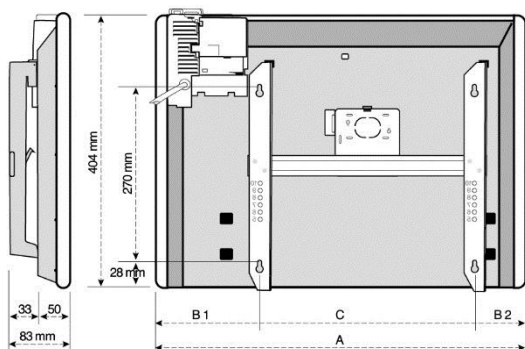

L – ovnene kan monteres på gulv med gulvbrakett GB200.

Ved fast montasje brukes koblingsboks KB200 som monteres på veggfestet. Se tilleggsutstyr.

Teknisk informasjon

- Godkjent av Nemko
- Tetningsgrad IP24 (sprutsikker) - kan brukes i våtrom.
- 5 års garanti fra kjøpsdato.
- Dobbelisolert. Jording ikke nødvendig.
- Elektronisk termostat forberedt for strømsparing. 1-polet Av/På-bryter.
- Termostatnøyaktighet: +/- 0,2 °C ved 20 °C.
- Barnesikringslukk.
- Elektronikken er utstyrt med frostsikring. Min 8-12°C. Maks temperatur 30°C.
- Termosikring mot overoppheting.
- Leveres i to høyder. L: 20 cm og P: 40 cm.
- Fargen på frontplaten er RAL 9010.
- 1,5 meter hvit kabel med støpsel.
- Spenning: 220 – 240 Volt.
- Monteringshøyder (fra gulv til underkant ovn) er oppgitt på veggfestet med 3 til 10 cm på P-ovner og 5 til 7 cm på L-ovner.
- Min. sikkerhetsavstander: Under: 3cm. Over: 5cm. Sideveis: 2cm.
- Veggfestet på P-ovner er utstyrt med heker for vaskestilling. På L-ovner er det ikke nødvendig med heker.

Art. navn	Effekt	Høyde mm	Lengde mm	B1/B2 mm	C mm	Art. nr.:	El.nr.:	GTIN	Nobb nr.
P4	400W	404	431	147/73	210	210418	54 498 00	7026572104185	24169294
P6	600W	404	555	172	210	210420	54 498 01	7026572104208	24169302
P8	800W	404	679	184	310	210421	54 498 02	7026572104215	24169310
P10	1000W	404	803	246	310	210422	54 498 03	7026572104222	24188922
P12	1250W	404	927	158	610	210423	54 498 04	7026572104239	24188930
P15	1500W	404	1175	282	610	210424	54 498 05	7026572104246	24188948
P20	2000W	404	1423	406	610	210425	54 498 06	7026572104253	24189029
L5	500W	204	803	246	310	210620	54 498 10	7026572106202	25361445
L7	750W	204	1051	220	610	210621	54 498 11	7026572106219	25361452
L10	1000W	204	1299	344	610	210622	54 498 12	7026572106226	25361460
L12	1250W	204	1671	380	910	210623	54 498 13	7026572106233	25361478